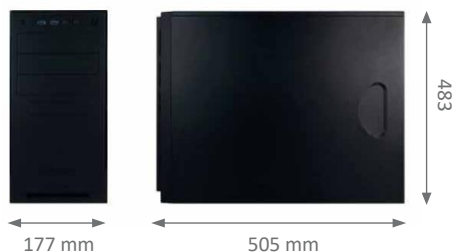

VIDEO

Maximální podporované rozlišení kamer 4000 x 3000
Podporované kodeky H.264, H.264+, H.265, H.265+, MJPEG

ZOBRAZOVÁNÍ

Monitorové výstupy 2 x HDMI 2.0b, 2 x Display Port 1.4,
2 x Dual link DVI-D (6 monitorů současně)
Maximální rozlišení 6 x 4K UltraHD

VENO CLIENT 7-T-III

AUDIO

Audio vstupy 1 x linkové (3,5mm),
1 x mikrofonové (3,5mm)
Audio výstupy 1 x linkový (3,5mm),
2 x HDMI, 2 x Display Port

DISKY

Vnitřní systémový integrovaný: 1 x SSD NVMe

SÍŤ

Síťové rozhraní 1 x Ethernet – konektor RJ-45,
10/100/1000/2500 Mbit/s
Kompatibilní síťové protokoly HTTP, TCP/IP, IPv4/v6,
UDP, FTP, DHCP, DNS, NTP, RTSP, UPnP, SMTP
Programy pro PC/MAC VENO/-

INSTALAČNÍ PARAMETRY

Rozměry 177 mm (š) x 483 mm (v) x 505 mm (hl)
Hmotnost 10 kg
Napájení / Příkon integrovaný zdroj
230 VAC / 700 W
Příkon / tepelná stopa 350 W / 280 W
(bez záznamových disků)
Pracovní teplota 5 °C ÷ 35 °C