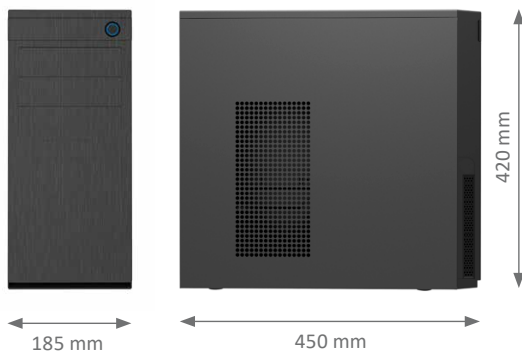

ZAINSTALOWANE PROGRAMY

VENO IS (CLIENT)

PROCESOR

Model	Intel Core i7 2,1 GHz (4,9 GHZ, w trybie turbo)

PAMIĘĆ RAM

Pojemność	16 GB (2 x 8 GB) DDR 4

DYSK

Wewnętrzny systemowy	1 x M.2 PCIe NVMe pojemność 500 GB
Porty SATA	4 x SATA, 6 Gb/s (do podłączenia dodatkowych dysków)

KARTA GRAFICZNA 1

Model	NVIDIA GeForce, GDDR6 4 GB
Złącza karty graficznej	1 x DisplayPort 1.4a 1 x HDMI 2.0b 1 x DVI-D
Rozdzielczość maksymalna	3 x 4K UHD

KARTA GRAFICZNA 2

Model	NVIDIA GeForce, GDDR6 4 GB
Złącza karty graficznej	1 x DisplayPort 1.4a 1 x HDMI 2.0b 1 x DVI-D
Rozdzielczość maksymalna	3 x 4K UHD

SIEĆ

Interfejs sieciowy	1 x Ethernet – złącze RJ-45 10/100/1000/2500 Mbit/s
Interfejs sieciowy	1 x Ethernet – złącze RJ-45 10/100/1000 MBit/s (PCI Express x 1)

DODATKOWE INTERFEJSY

Porty USB (panel przedni):	2 x USB 2.0 (Typ A)
Porty USB (panel tylny):	2 x USB 2.0 (TYP A) 1 x USB 3.2 Gen 1 (TYP A) 4 x USB 3.2 Gen 2 (TYP A) 1 x USB 3.2 Gen 2x2 (TYP C)
Audio (panel tylny):	5 x jack, 1 x Optical S/PDIF

PARAMETRY INSTALACYJNE

Obudowa RACK 4U	wym. 427 (szer.) x 177 (wys.) x 450 (gł.)
Zasilanie / wydajność	zasilacz ATX, 230VAC / 750 W
Temperatura pracy	5 °C ÷ 35 °C